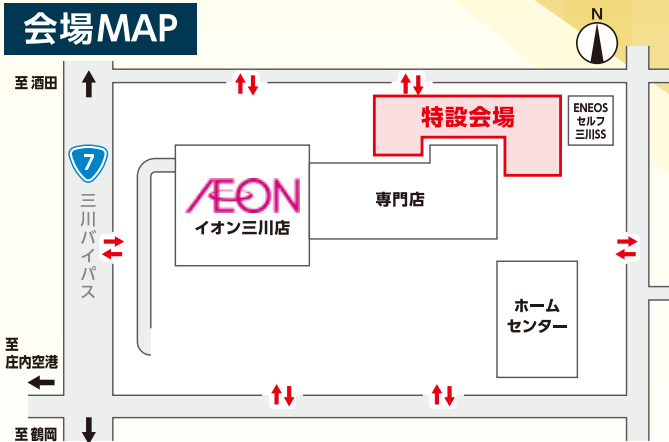

# ビッグフェア2026

★最先端の農業機械や農業資材が大集合!  
★各種システムを活用した効率的な栽培管理を提案します

日時

6/2026

12金・13土  
9:30 ▶ 15:00

スタンプラリーを開催!  
抽選で賞品が当たります(数量限定)

グルメコーナー  
当日はキッチンカーも出店

## 会場MAP

※駐車場内では、車両・歩行者とも安全に十分ご留意のうえ、ご通行ください。

イオンモール三川駐車場 特設会場

〒997-1316 山形県東田川郡三川町大字猪子字和田庫128-1