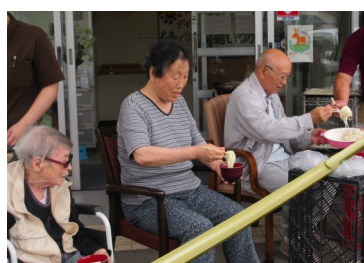

庄内みどりのホームページでも
活動を報告しています。

結ぶ

結いの取組み
【選択レクリエーション】

食事

夏の風物詩 流しそうめん

中平田コミセンにて
そば愛好会様の手打ちそばを堪能

旬の桃で

食前酢作り