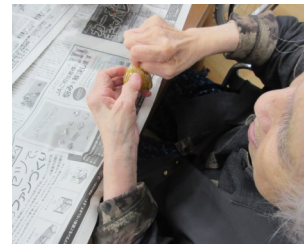

## 結いの取組み【選択レクリエーション】

食事

孟宗汁

【ごっつお作り】

茶巾絞り

仕事

畑仕事開始!

今年は、利用者の指導の下  
野菜苗の植え付けを行いました。