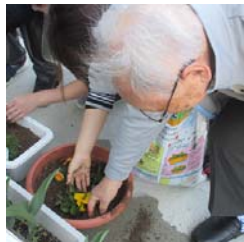

結ぶ

庄内みどりのホームページでも
活動を報告しています。

旬を先どり 孟宗汁作り (4月20日)

結いの取組み【選択レクリエーション】

仕事

旧中平田小観桜会に参加

地元の茶道部のみなさまより抹茶をいただきました。

美花活動

地元茶道部のみなさん

畑の準備

運動

新井田川沿いで
歩行運動

ボランティア募集

デイサービスでボランティア活動（1回2時間程度）にご参加いただける方を募集しています。

利用者の話し相手やお茶だし、特技の披露など、随時受け付けをしています。

活動方法やご不明な点のお問い合わせは福祉課まで連絡ください。